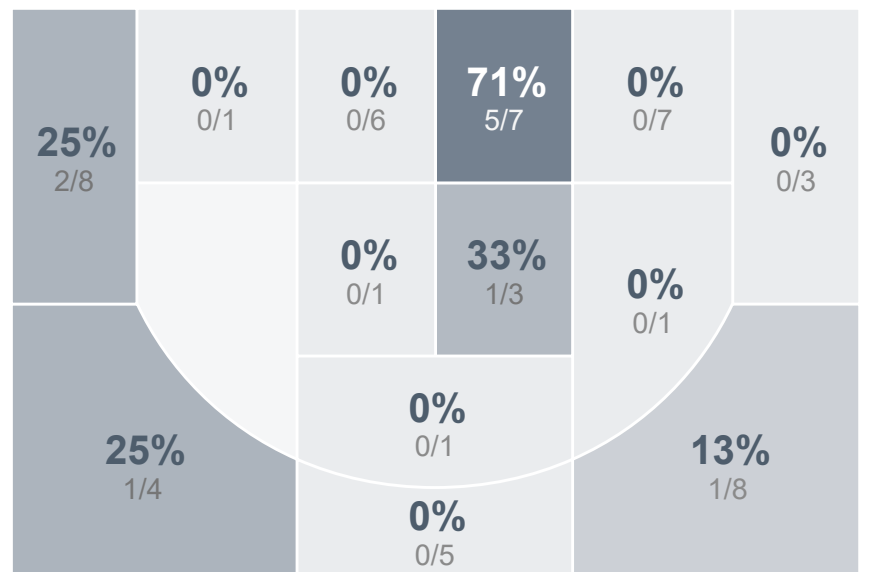

Dickinson High School