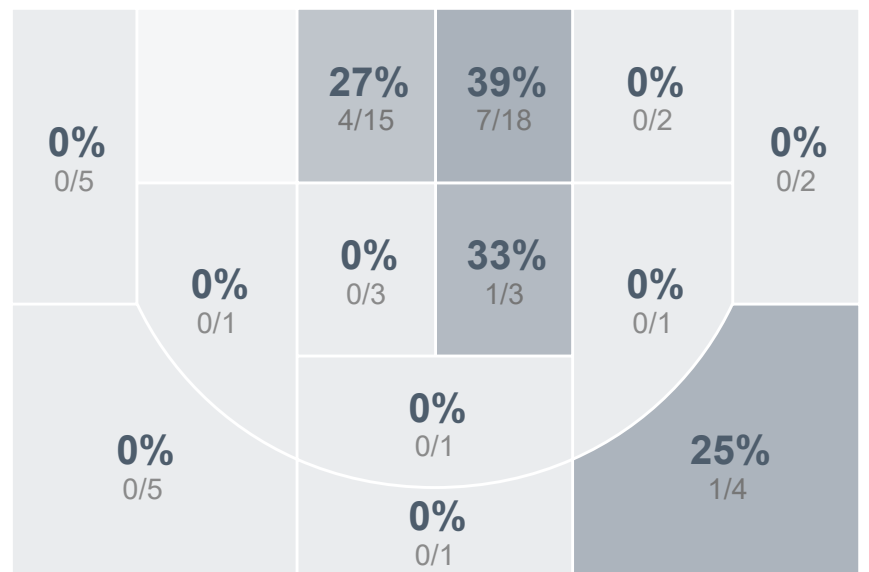

Mandan High School