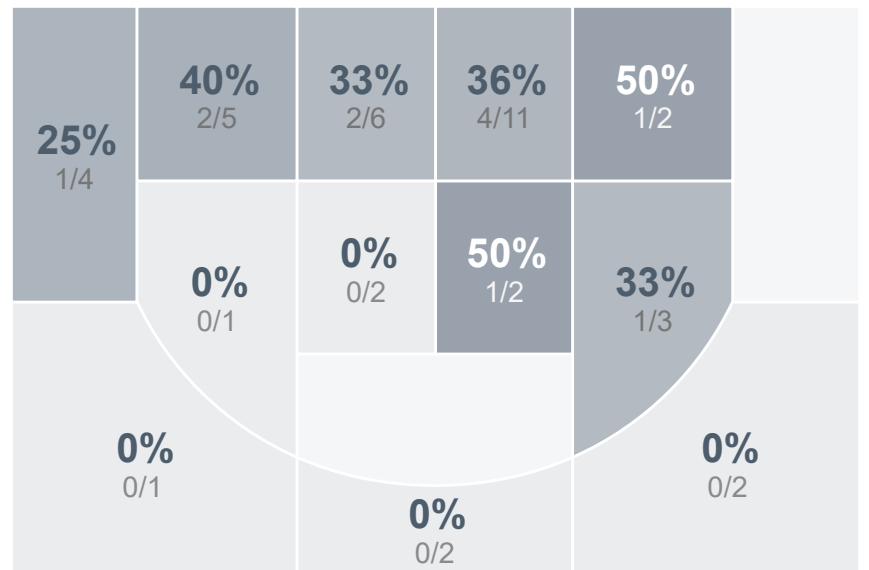

Dickinson High School